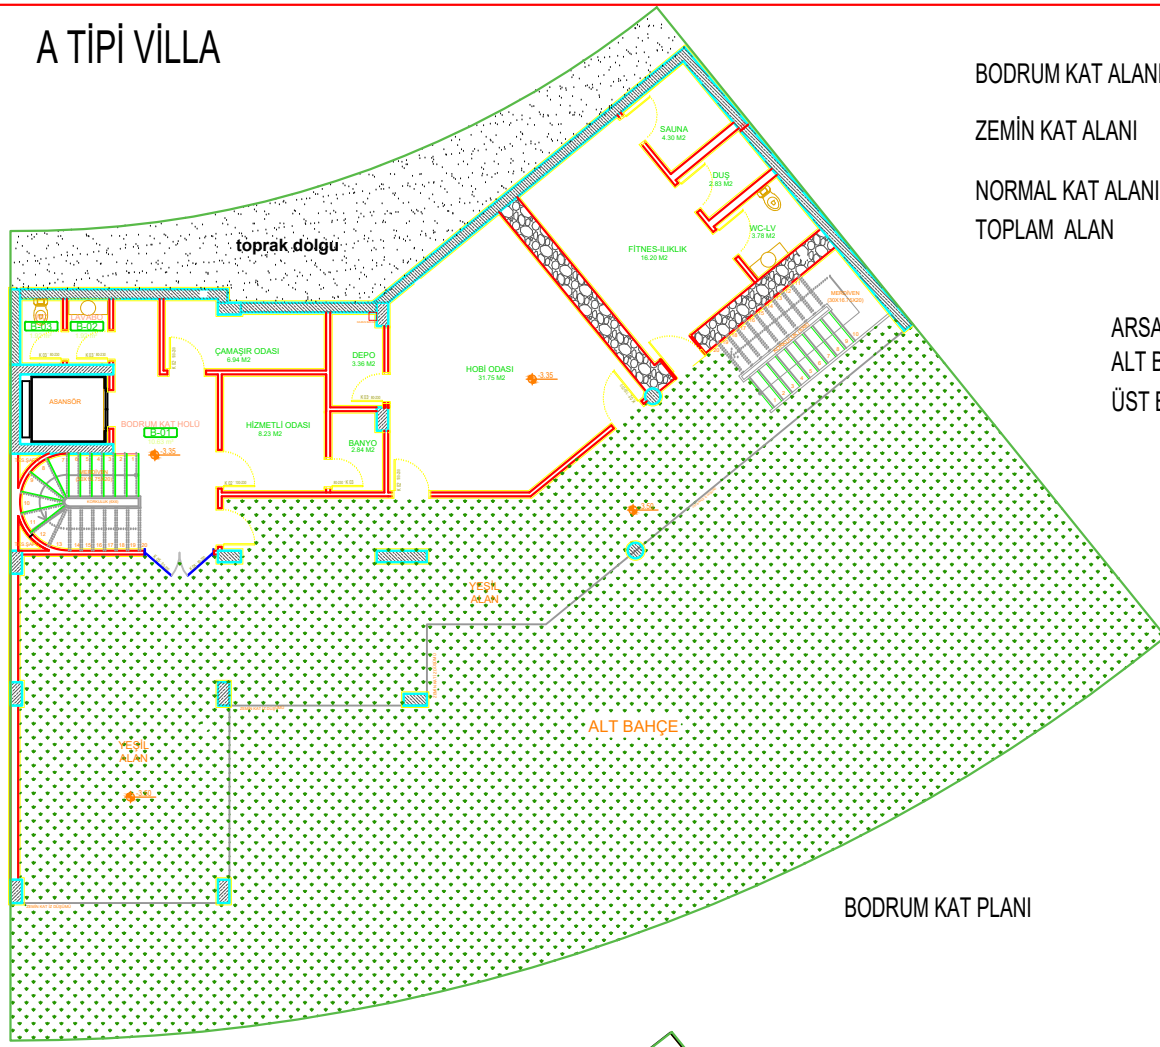

A TİPİ VİLLA

BODRUM KAT ALANI 144.21 m2

ZEMİN KAT ALANI 139.47 m2

NORMAL KAT ALANI 149.85 m2

TOPLAM ALAN 433.53 m2

ARSA 535 m2

ALT BAHÇE 354 m2

ÜST BAHÇE 171 m2

BODRUM KAT PLANI

ZEMİN KAT PLANI

NORMAL KAT PLANI