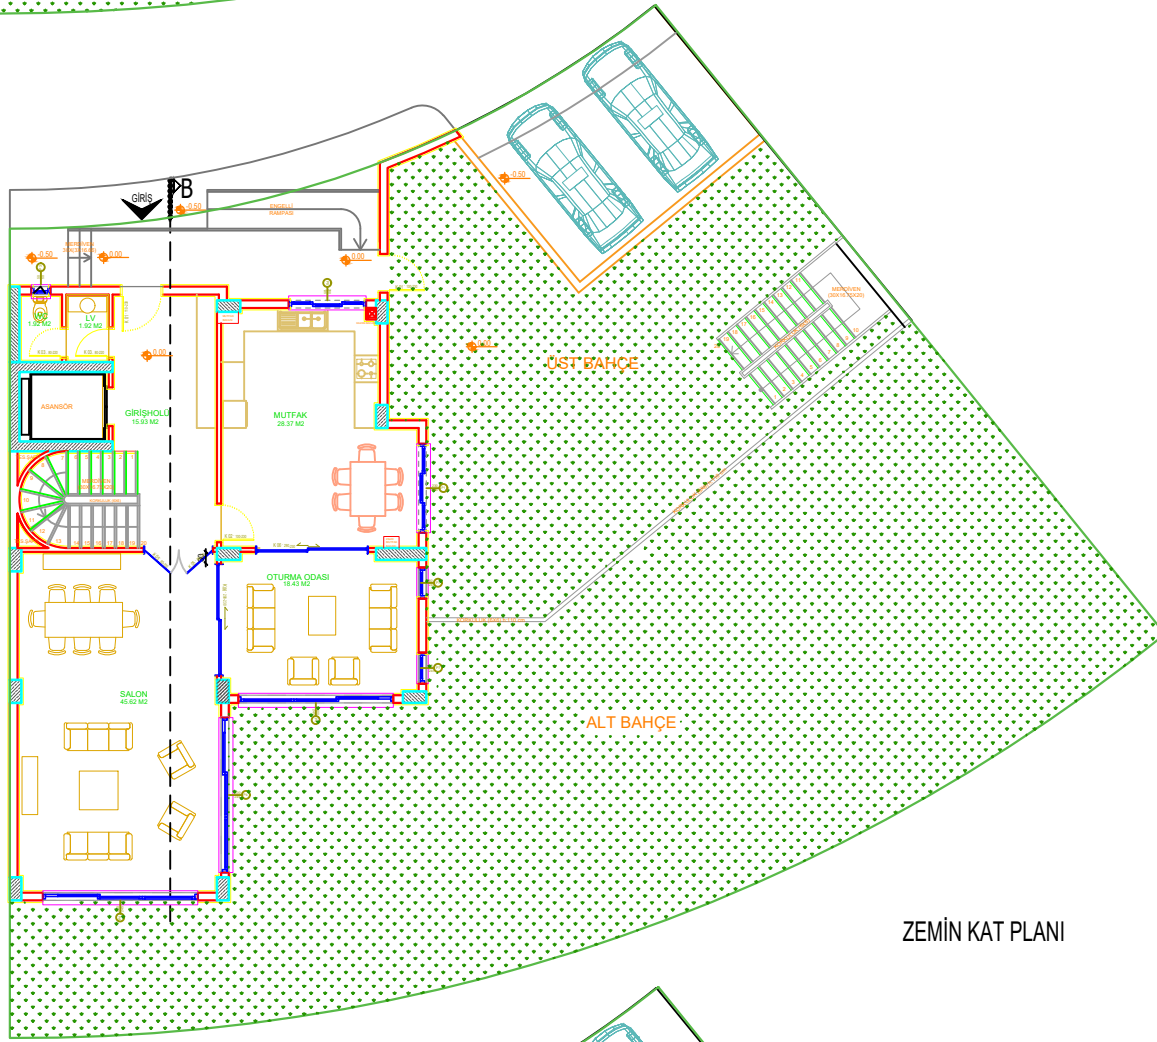

A TİPİ VİLLA

BODRUM KAT ALANI 144.21 m2

ZEMİN KAT ALANI 139.47 m2

NORMAL KAT ALANI 149.85 m2

TOPLAM ALAN 433.53 m2

ARSA 535 m2

ALT BAHÇE 354 m2

ÜST BAHÇE 171 m2

BODRUM KAT PLANI

ZEMİN KAT PLANI

NORMAL KAT PLANI