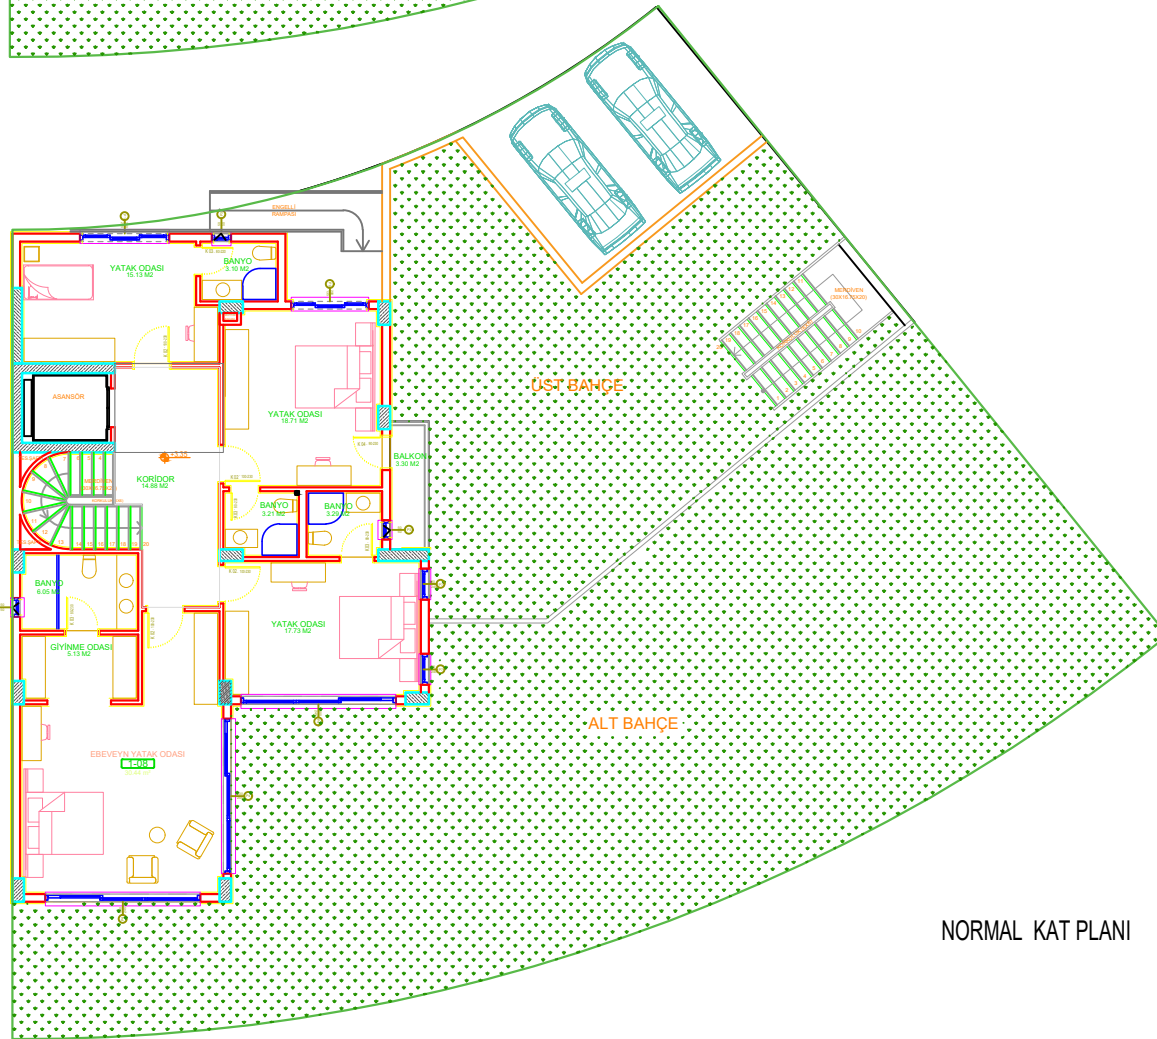

A TİPİ VİLLA

BODRUM KAT ALANI 144.21 m2

ZEMİN KAT ALANI 139.47 m2

NORMAL KAT ALANI 149.85 m2

TOPLAM ALAN 433.53 m2

ARSA 535 m2

ALT BAHÇE 354 m2

ÜST BAHÇE 171 m2

BODRUM KAT PLANI

ZEMİN KAT PLANI

NORMAL KAT PLANI